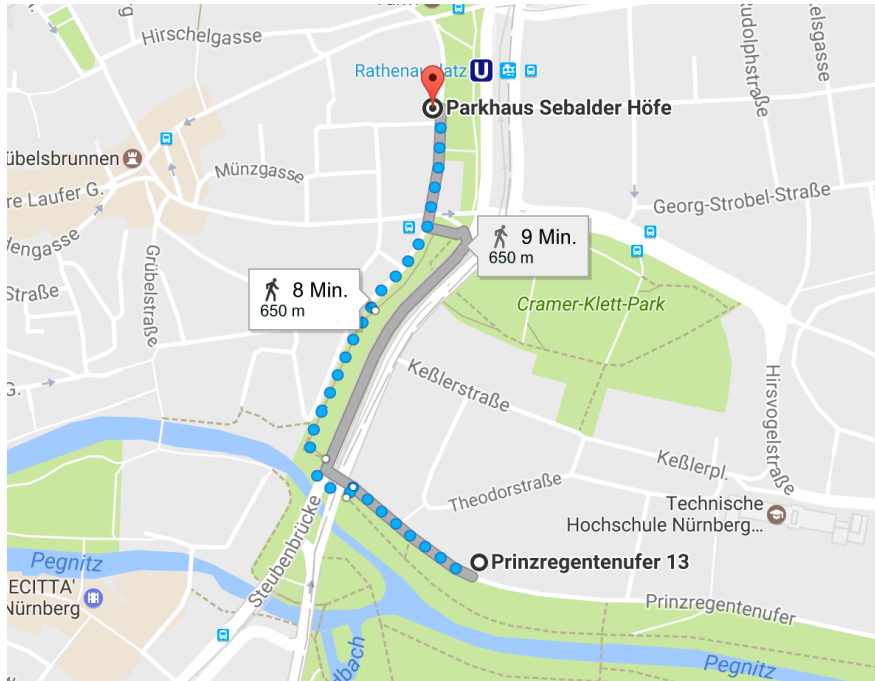

Wegen aktuell eingeschränkter Parkmöglichkeiten direkt am Seminarort, 90489 Nürnberg, Prinzregentenufer 13 nutzen Sie bitte folgende Parkalternativen:

**Parkhaus Sebalder Höfe, Laufertormauer 8, 90403 Nürnberg
(kostengünstige P-Haus Variante)**

oder

Parkhaus Nürnberger Akademie, Gewerbemuseumsplatz, 90403 Nürnberg